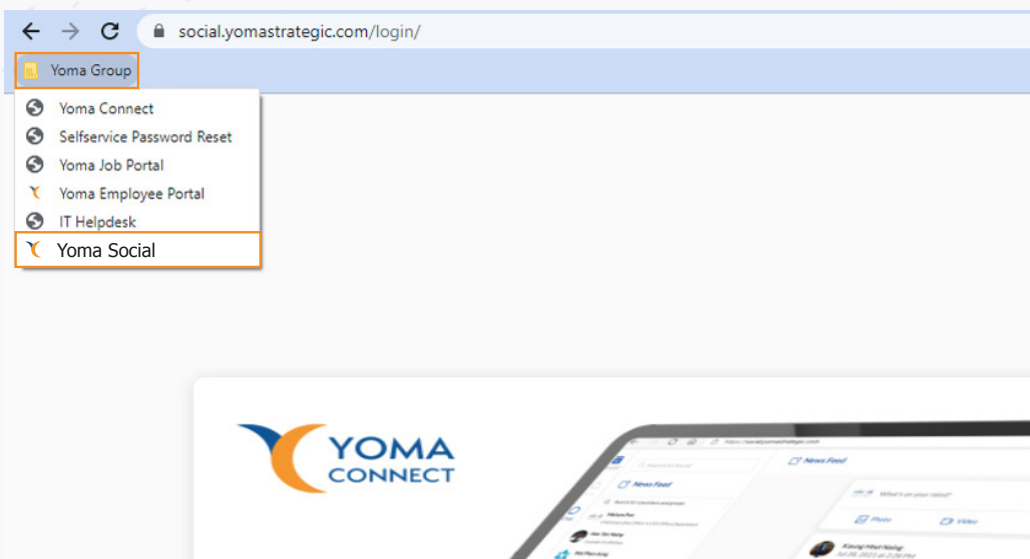

YOMA SOCIAL WEB VERSION

Do you know that there is a **Web Version** of Yoma Social?

Just two clicks away to access to your Yoma Social on **Google Chrome**.

Yoma Social မှာ **Web Version** ရှိသည်ကို သင်သိပါသလား။

Click ၂ ချက် လုပ်လိုက်ရုံဖြင့် **Google Chrome** မှတစ်ဆင့် အလွယ်တကူ ဝင်ရောက်နိုင်ပါသည်။

Step 1 - Click "Yoma Group" on the top left corner of your Google Chrome browser.

Then select "Yoma Social" and you will be directed to Yoma Social log in page.

အဆင့် ၁ - Google Chrome browser ဘယ်ဘက် အပေါ်ထောင့်ရှိ Yoma Group ကို နှိပ်ပြီး "Yoma Social" ကို ရွေးပါ။
ထို့နောက် Yoma Social ၏ log in စာမျက်နှာသို့ ရောက်ရှိသွားမှာဖြစ်ပါသည်။